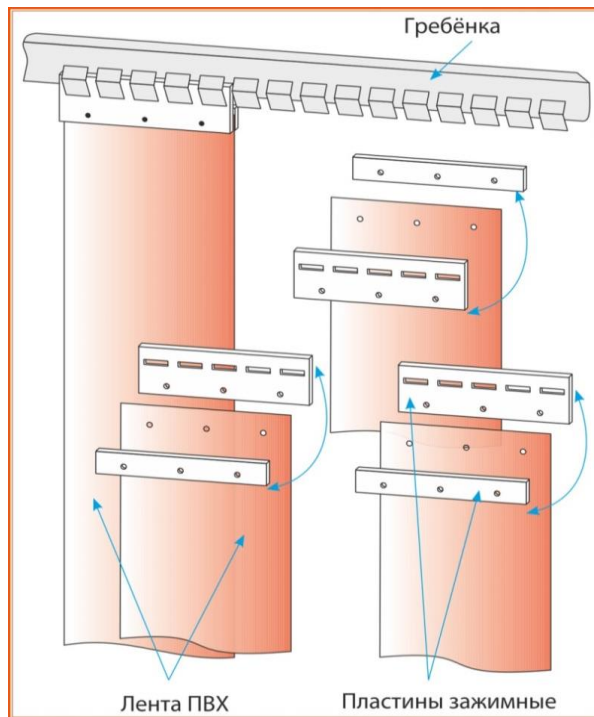

141100, Московская обл, Щелковский р-н,
Щелково г, Агрехим тер, строение 58

+7 (495) 745-01-37
+7 (800) 700-01-37

www.profholog.ru